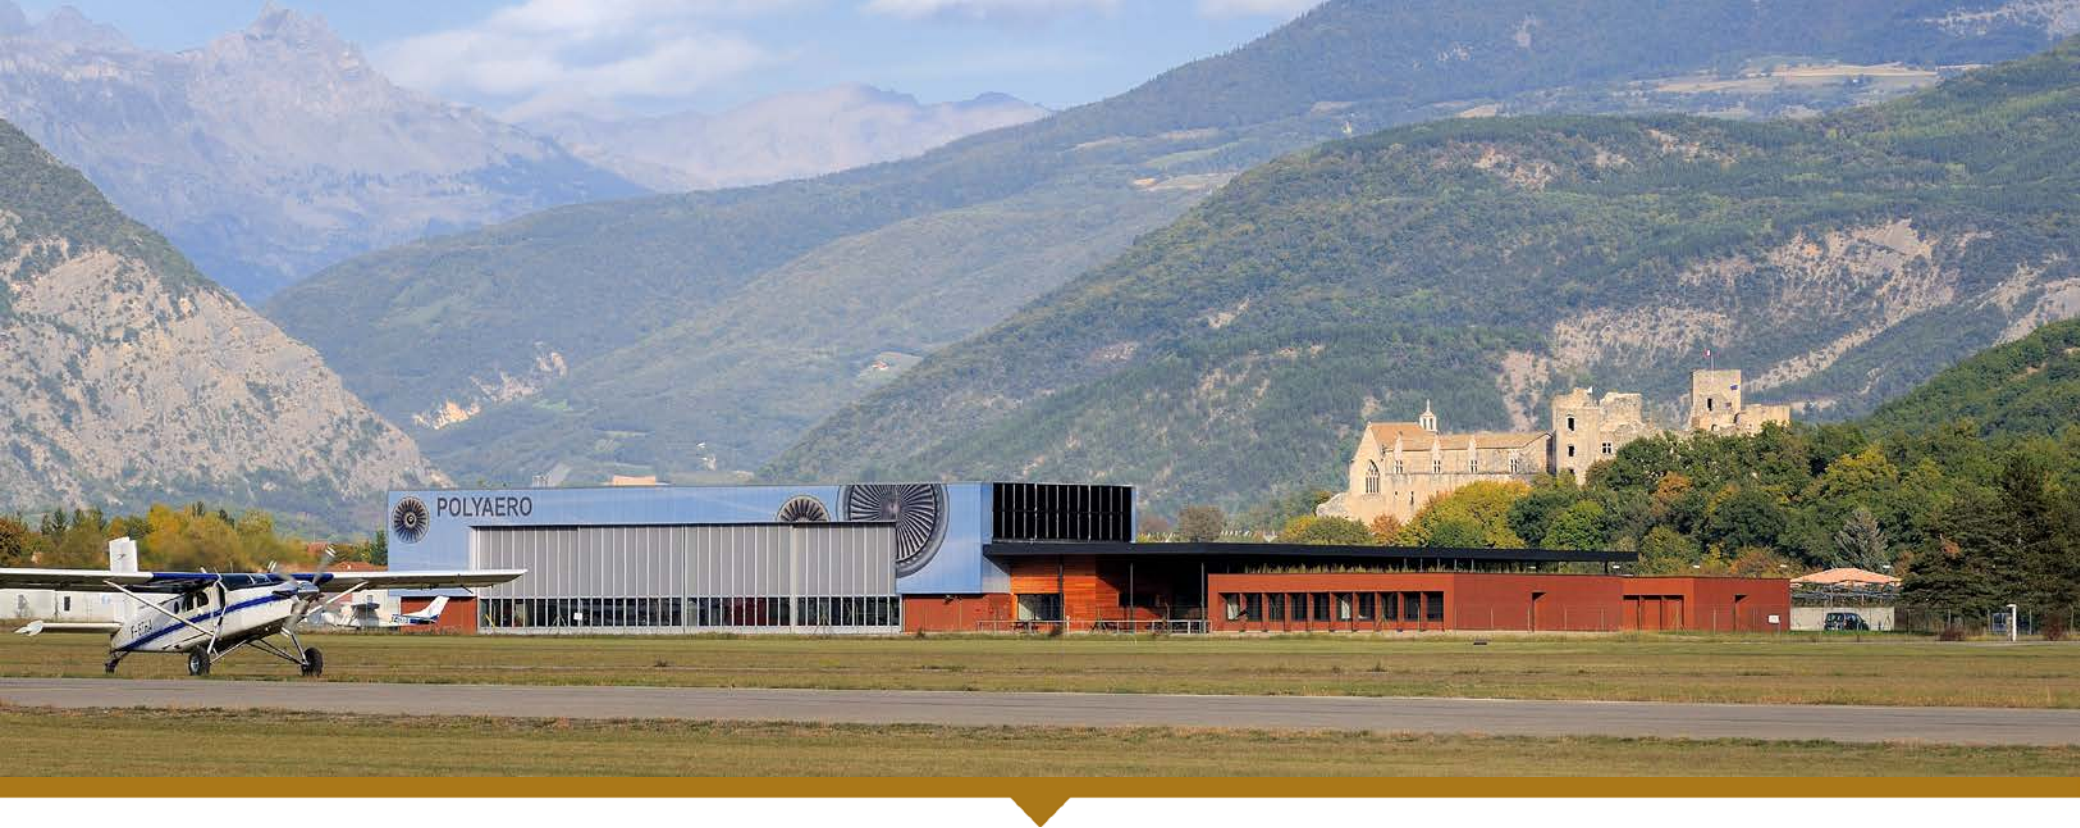

Les halles solaires – EMBRUN
Laboratoire d'analyses médicales – EMBRUN
Bureaux du Forest d'Entrais – GAP
Pépinière d'entreprises Lucéo – LA ROCHE DE RAME
Centre de formation Polyaero - TALLARD

Pépinière d'entreprises LUCEO

LA ROCHE DE RAME

Maître d'ouvrage :
Communauté de communes
du Pays des Ecrins

Maître d'œuvre :
SARL Christian LAURENS
architectes et associés

GRAND PRIX DEPARTEMENTAL
DE LA CONSTRUCTION DURABLE 2017

Centre de formation
POLYAERO
—
TALLARD